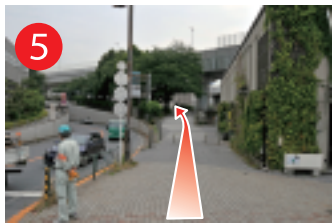

吾妻橋乗船場徒歩図

東京スカイツリー駅から

側道直進左折。

墨田区役所前交差点
側道直進。

源森橋交差点、右側道路
直進

小梅橋渡し、すぐに右折。

東武伊勢崎線ガード下
左折小梅橋渡る。

東京スカイツリー駅出口1
信号右折り小梅寿司入る。

吾妻橋を渡りすぐ左折。
浅草駅から

吾妻橋東詰側道左折。

吾妻橋乗り場。

高速道路橋脚下に吾妻橋
乗船場。

交通機関

- 【電車】・東京メトロ銀座線
浅草駅下車 4・5 出口徒歩 3 分
- ・都営浅草線
浅草駅下車 A3 出口徒歩 5 分
- ・東武伊勢崎線
東京スカイツリー駅 1 出口徒歩約 10 分