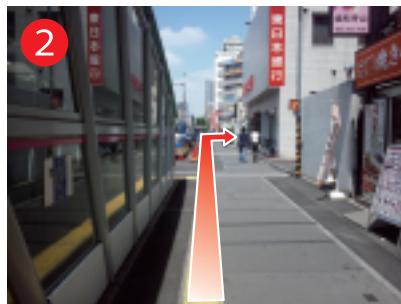

晴海（朝潮小型船）乗船場徒歩図

「都営大江戸線 勝どき駅下車 A3 出口より」

交通機関

【電車】

- ・都営大江戸線 勝どき駅下車 A3 出口徒歩 5 分

【バス】

- ・都バス晴海 3 丁目下車
- ・錦 13 甲系統 東京駅八重洲口行き
- ・東 12 系統 晴海埠頭行き

A3 出口階段登り左折

黎明橋 (れいめいばし) 渡る

勝どき駅信号右折

黎明公園内に乗り場入口

晴海通り直進

晴海栈橋乗船場